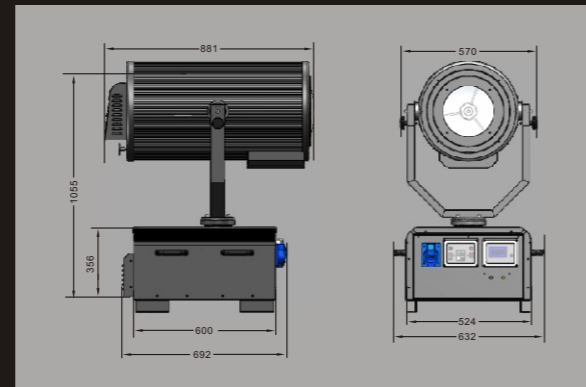

工程型 / Engineering type

户外空中玫瑰灯 (XBO 光源) Outdoor sky rose light (XBO light source)

DMX512通讯同步方式:
主从机方式: (固定程序, 无控制器);
可编程序方式: (多种程序, 带脱机或联机控制器);

特殊功能定制配置表 / Special function configuration table:

配置类型 Type	功能 (外控另配电脑脱机控制器) Function (External control with another computer offline controller)
标准同步型 Standard synchronous type	多台X轴同步内控自走程序, DMX512外控任意编程 Multiple machine X-axis synchronous internal control program, DMX512 external control and any programming
动态频闪型 Dynamic stroboscopic type	多台X轴同步内控自走程序, DMX512外控任意编程, 动态频闪调光外控任意编程 Multiple machine X-axis synchronous internal control program, DMX512 external control and any programming, stroboflash, External control, dimming and external control
七彩变色型 7 colour change type	多台X轴同步内控自走程序, DMX512外控任意编程, 动态频闪调光外控任意编程, CMY七彩变色外控任意编程 Multiple machine X-axis synchronous internal control program, DMX512 external control and any programming, External control, dimming and external control, CMY 7 colour change

技术参数

- 型号: GTK/DMX-XBO3000W/4000W/5000W/7000
- 电源: AC220V ± 5% / 50Hz (1P+N+E)
- 光源: XBO-3000W/4000W/5000W/7000W (球型直流氙灯)
- 光束颜色: 白色、彩色 (可预订选择)
- 光束数量: ≤ 36束 (可预订选择)
- 旋转角度: X-轴 350° 内置角度和旋转方向任意设置, Y-轴 60° 手动调节
- 传动方式: 步进电机通过蜗轮减速传动
- 控制方式: DMX控制器控制; 主从机控制 (内置演示程序)
- 通道数: 3/5 Ch (详见附表)
- 防护等级: IP44
- 用途: 可用于广场、公园、户外演出、中低层建筑、城市制高点、江河沿岸的中近距离观赏场所。该类型的灯具主要用于对灯光效果要求比较高的又需要特殊编程效果的工程使用