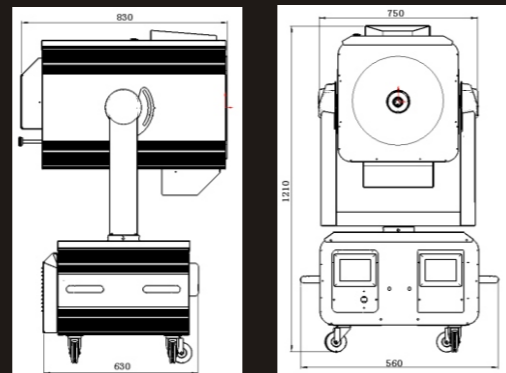

特种型 / Special type

户外图案成像灯 (XBO光源)
outdoor pattern imaging light

技术参数

- 型号: GTC-XBO3000W/4000W/5000W/7000
- 电源: AC220V±10%/50Hz(1P+N+E)
- 光源: XBO-3000W/4000W/5000W/7000W(球型直流氙灯)
- 光束颜色: 白色、彩色(可预订选择)
- 图案内容: 可预订选择
- 旋转角度: X-轴110° 自动, Y-轴60° 手动
- 防护等级: IP44
- 功能: 图案水平±110° 自动扫描
- 特殊功能: 光闸、图案自转、多台X、Y轴同步、频闪可预定
- 用途: 可用于户外建筑、溶洞、广告、展会、灯会等夜间观赏场所

Technical features

- Model type: GTC-XBO3000W/4000W/5000W/7000
- Power source: AC220V ± 10%/50Hz(1P+N+E)
- Bulb: XBO-3000W/4000W/5000W/7000W(sphere xenon light)
- Light beam colour: Can select from white、yellow、rose、green、blue
- Pattern details: Can book
- Rotation angle: X-axis 110° automatic, Y-axis 60° manual adjust
- Protect level: IP44
- Function: Pattern ± 110° level automatically scanning
- Special function: Shutter、pattern rotation、Multiple machines X and Y axis synchronization、strobe can be scheduled
- Applications: Buldings、cave、advertisement、exhibition、Place of night scene

规格型号 Model type	射程 (白光) km Light distance(white color)	外观尺寸mm Appearance size	重量kg Weight
GTC-XBO3000W	0.5 ~ 1	860 × 660 × 1350	65
GTC-XBO4000W	1 ~ 2	860 × 660 × 1350	75
GTC-XBO5000W	2 ~ 3	860 × 660 × 1350	85
GTC-XBO7000W	3 ~ 4	860 × 660 × 1350	98